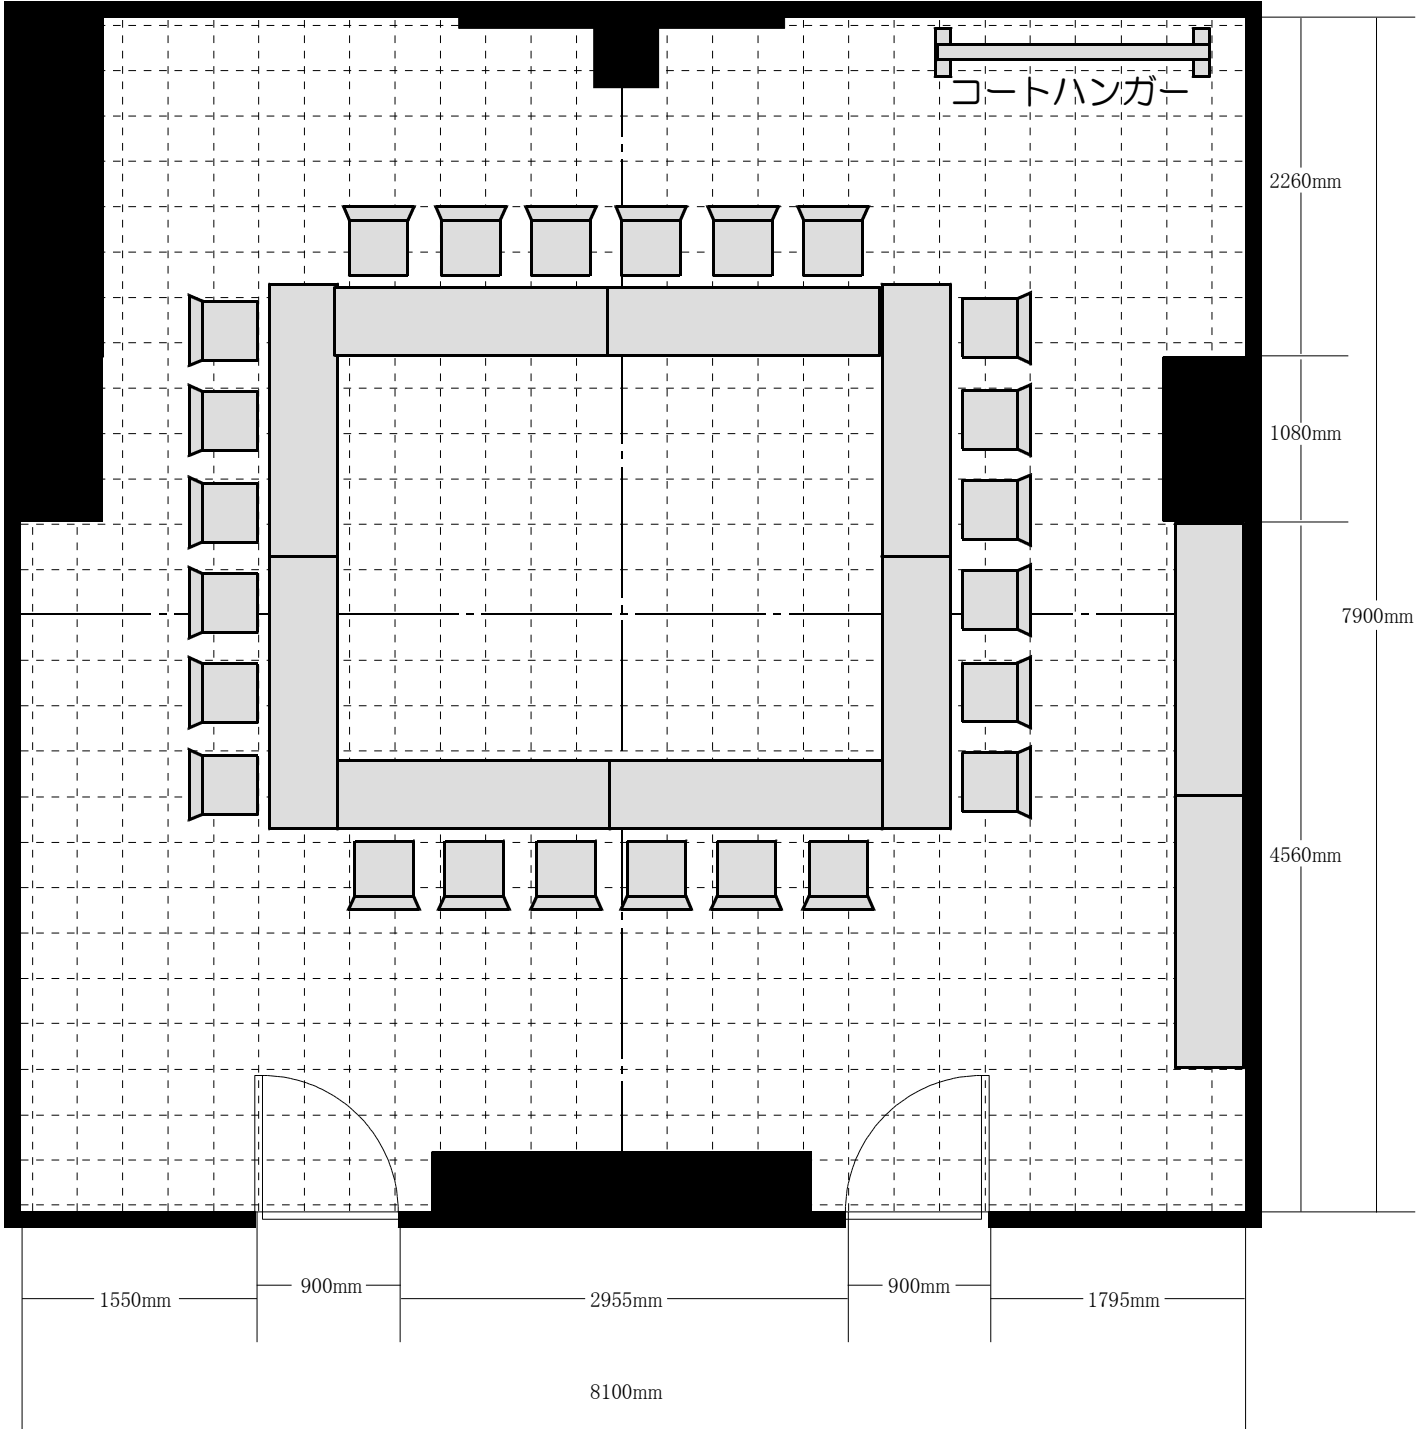

# 1階小会議室 (B5:1/100)

(65.3㎡・21坪 / 天井高2.7m)

口の字形式 24名様